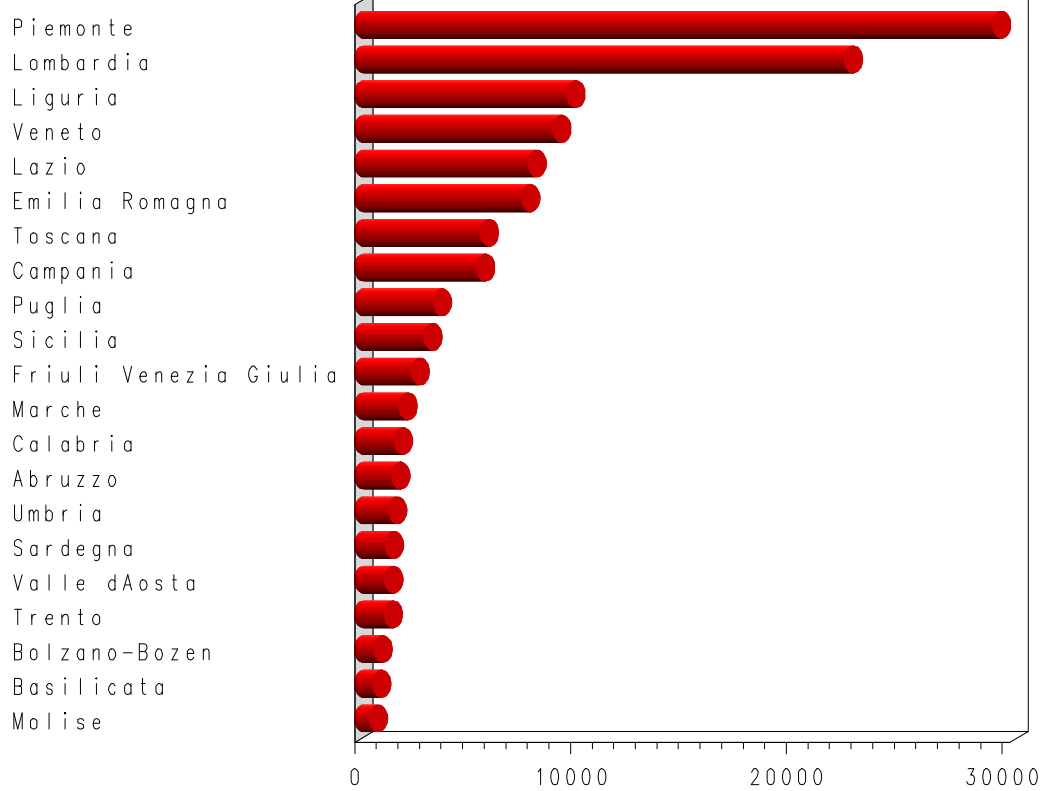

# Ripartizione flussi '03 per regione italiana

AREA: Alexala

Totale Arrivi Italiani con Regione specificata 124.216 (rappr.98.06 %)

Presenze [n]	Presenze [%]	Presenze [% cum.]
29555	24.26	24.26
22694	18.63	42.89
9834	8.07	50.96
9181	7.54	58.50
8039	6.60	65.10
7736	6.35	71.45
5825	4.78	76.23
5653	4.64	80.87
3652	3.00	83.87
3215	2.64	86.51
2622	2.15	88.66
2059	1.69	90.35
1843	1.51	91.87
1724	1.42	93.28
1575	1.29	94.57
1427	1.17	95.75
1390	1.14	96.89
1374	1.13	98.01
895	0.73	98.75
839	0.69	99.44
685	0.56	100.00

Totale Presenze Italiani con Regione specificata 349.093 (rappr.96.32 %)

Presenze [n]	Presenze [%]	Presenze [% cum.]
88278	26.25	26.25
52191	15.52	41.77
31913	9.49	51.26
21021	6.25	57.52
19268	5.73	63.25
19032	5.66	68.91
17089	5.08	73.99
14894	4.43	78.42
11643	3.46	81.88
10270	3.05	84.93
7334	2.18	87.12
6125	1.82	88.94
5910	1.76	90.69
5533	1.65	92.34
5138	1.53	93.87
4702	1.40	95.27
3815	1.13	96.40
3691	1.10	97.50
3258	0.97	98.47
2618	0.78	99.25
2535	0.75	100.00