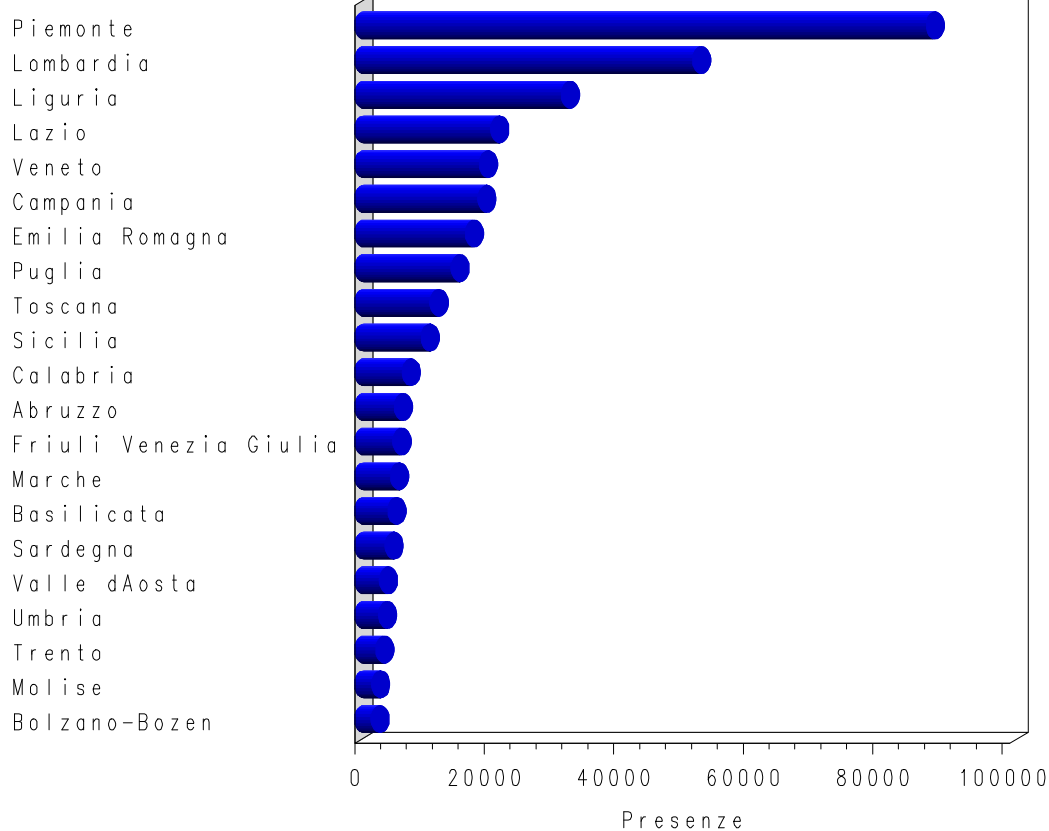

# Ripartizione flussi '03 per regione italiana

AREA: Alexala

Totale Arrivi Italiani con Regione specificata 124.216 (rappr.98.06 %)

Presenze [n]	Presenze [%]	Presenze [% cum.]
29555	24.26	24.26
22694	18.63	42.89
9834	8.07	50.96
9181	7.54	58.50
8039	6.60	65.10
7736	6.35	71.45
5825	4.78	76.23
5653	4.64	80.87
3652	3.00	83.87
3215	2.64	86.51
2622	2.15	88.66
2059	1.69	90.35
1843	1.51	91.87
1724	1.42	93.28
1575	1.29	94.57
1427	1.17	95.75
1390	1.14	96.89
1374	1.13	98.01
895	0.73	98.75
839	0.69	99.44
685	0.56	100.00

Totale Presenze Italiani con Regione specificata 349.093 (rappr.96.32 %)

Presenze [n]	Presenze [%]	Presenze [% cum.]
88278	26.25	26.25
52191	15.52	41.77
31913	9.49	51.26
21021	6.25	57.52
19268	5.73	63.25
19032	5.66	68.91
17089	5.08	73.99
14894	4.43	78.42
11643	3.46	81.88
10270	3.05	84.93
7334	2.18	87.12
6125	1.82	88.94
5910	1.76	90.69
5533	1.65	92.34
5138	1.53	93.87
4702	1.40	95.27
3815	1.13	96.40
3691	1.10	97.50
3258	0.97	98.47
2618	0.78	99.25
2535	0.75	100.00