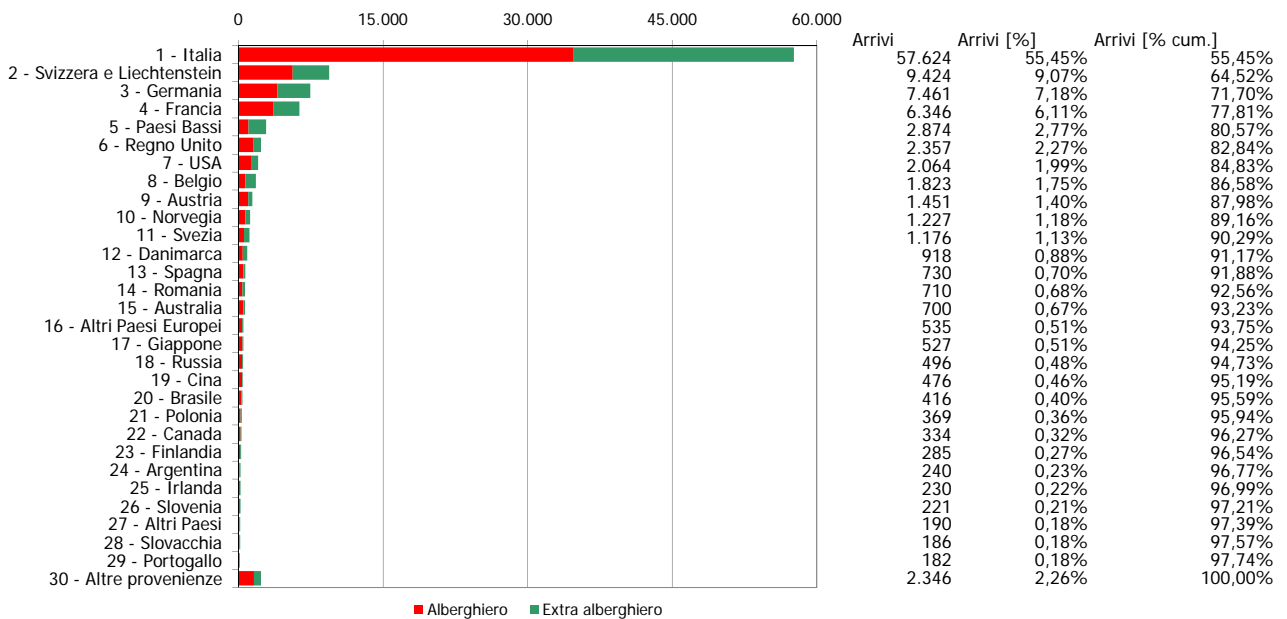

Provincia di Asti

Anno 2011

Presenze totali 2011: 255.779

Differenza Presenze rispetto al 2010: 11.521 (4,72%)

Provincia di Asti

Anno 2011

Arrivi totali 2011: 103.918

Differenza Arrivi rispetto al 2010: 2.800 (2,77%)