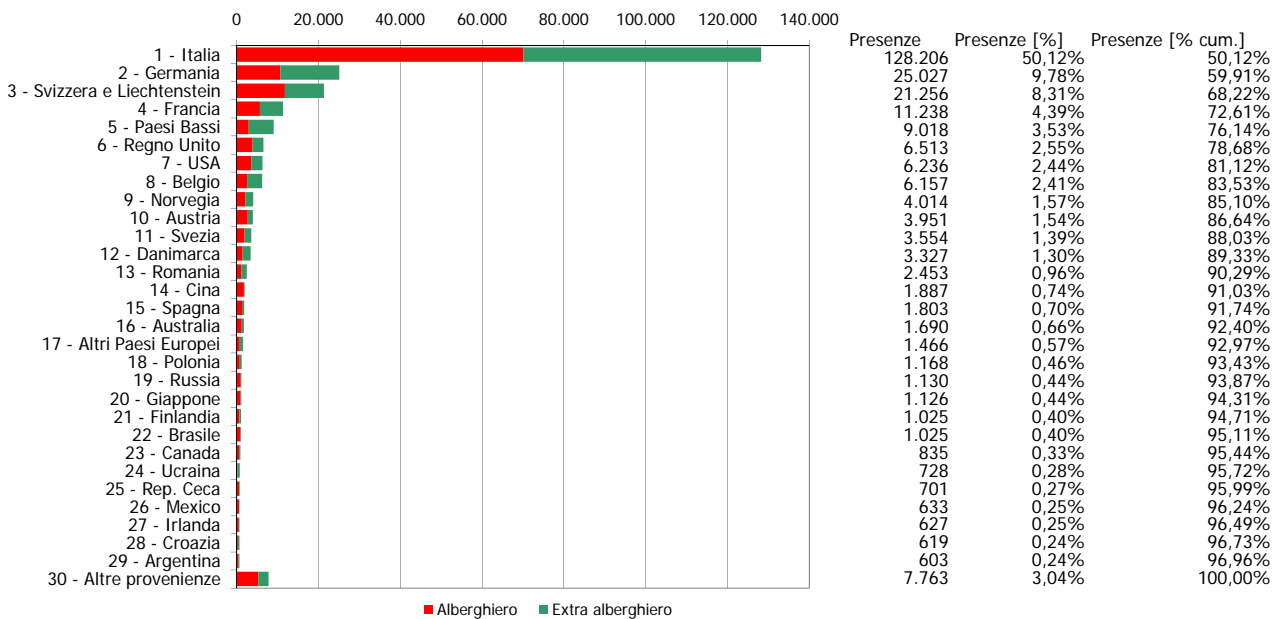

Provincia di Asti

Anno 2011

Presenze totali 2011: 255.779

Differenza Presenze rispetto al 2010: 11.521 (4,72%)

Provincia di Asti

Anno 2011

Arrivi totali 2011: 103.918

Differenza Arrivi rispetto al 2010: 2.800 (2,77%)