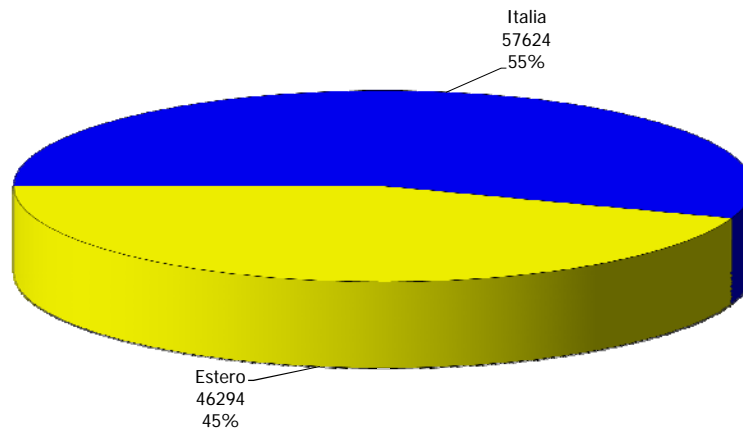

Provincia di Asti

Anno 2011

Presenze totali 2011: 255.779

Differenza Presenze rispetto al 2010: 11.521 (4,72%)

Provincia di Asti

Anno 2011

Arrivi totali 2011: 103.918

Differenza Arrivi rispetto al 2010: 2.800 (2,77%)