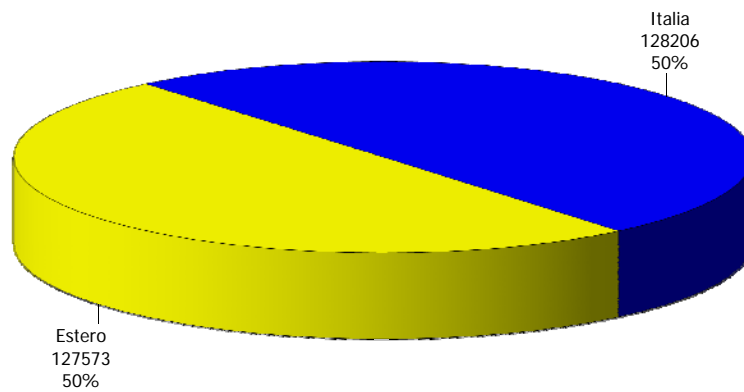

Provincia di Asti

Anno 2011

Presenze totali 2011: 255.779

Differenza Presenze rispetto al 2010: 11.521 (4,72%)

Provincia di Asti

Anno 2011

Arrivi totali 2011: 103.918

Differenza Arrivi rispetto al 2010: 2.800 (2,77%)