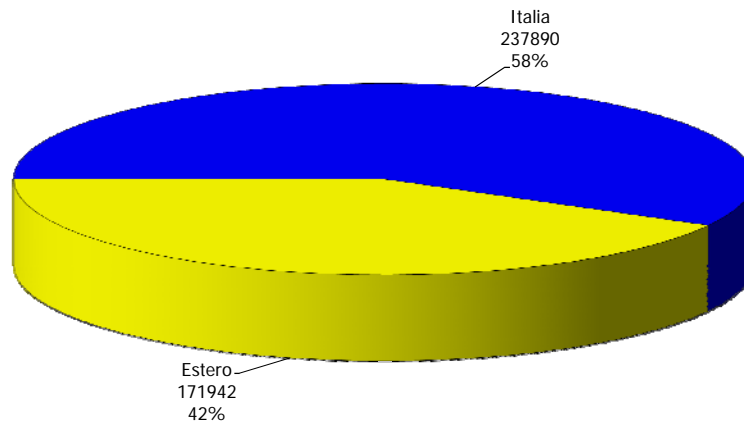

Provincia di Novara

Anno 2011

Presenze totali 2011: 1.077.114

Differenza Presenze rispetto al 2010: 83.215 (8,37%)

Provincia di Novara

Anno 2011

Arrivi totali 2011: 409.832

Differenza Arrivi rispetto al 2010: 39.971 (10,81%)

## Offerta Ricettiva - Provincia di Novara