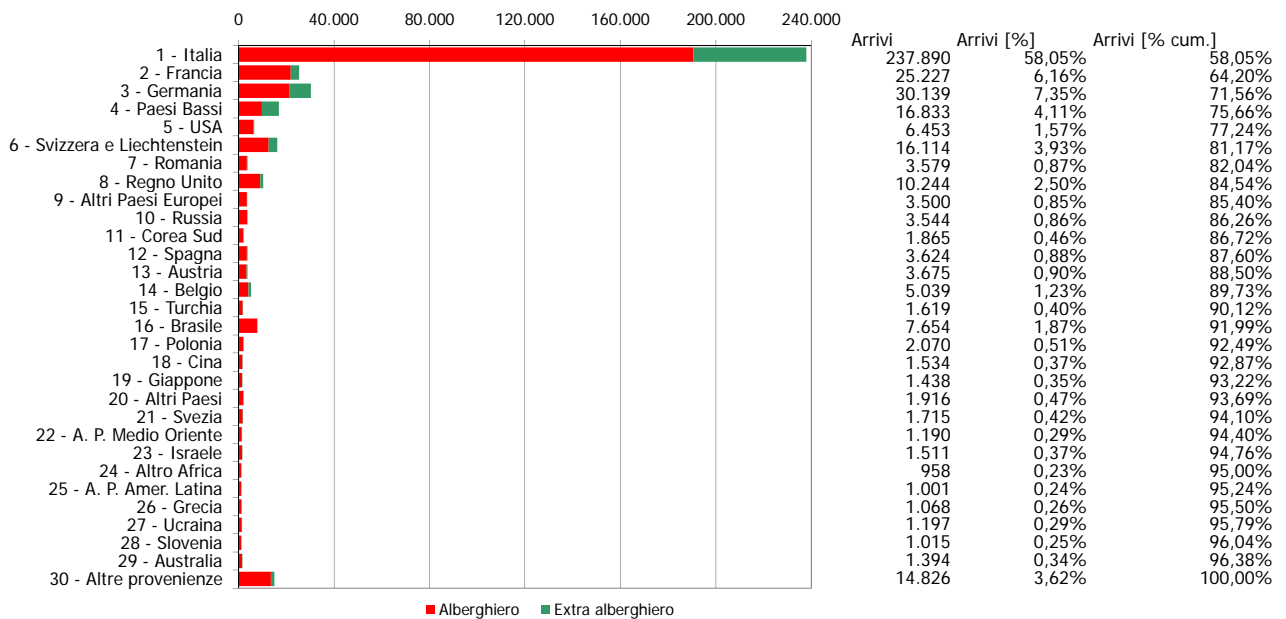

Provincia di Novara

Anno 2011

Presenze totali 2011: 1.077.114

Differenza Presenze rispetto al 2010: 83.215 (8,37%)

Provincia di Novara

Anno 2011

Arrivi totali 2011: 409.832

Differenza Arrivi rispetto al 2010: 39.971 (10,81%)

## Offerta Ricettiva - Provincia di Novara