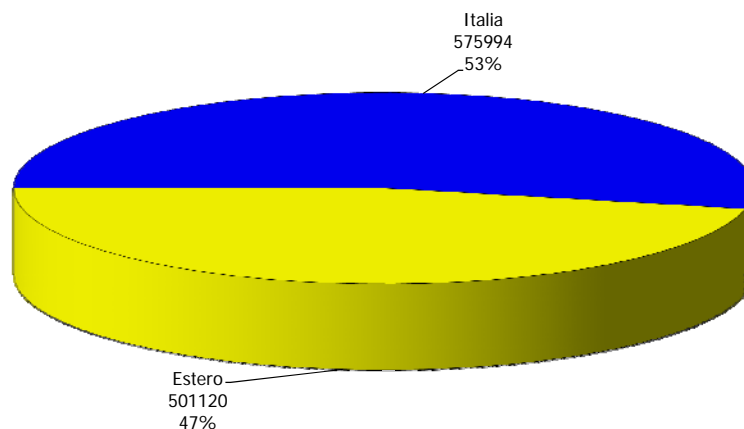

Provincia di Novara

Anno 2011

Presenze totali 2011: 1.077.114

Differenza Presenze rispetto al 2010: 83.215 (8,37%)

Provincia di Novara

Anno 2011

Arrivi totali 2011: 409.832

Differenza Arrivi rispetto al 2010: 39.971 (10,81%)

## Offerta Ricettiva - Provincia di Novara