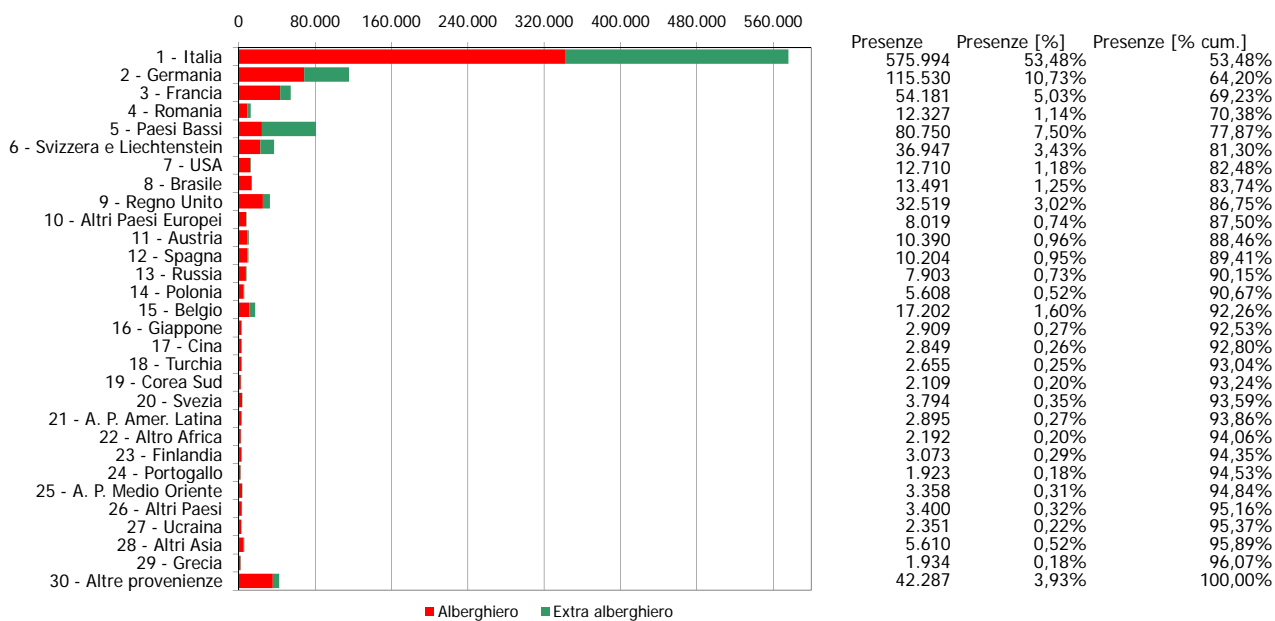

Provincia di Novara

Anno 2011

Presenze totali 2011: 1.077.114

Differenza Presenze rispetto al 2010: 83.215 (8,37%)

Provincia di Novara

Anno 2011

Arrivi totali 2011: 409.832

Differenza Arrivi rispetto al 2010: 39.971 (10,81%)

## Offerta Ricettiva - Provincia di Novara