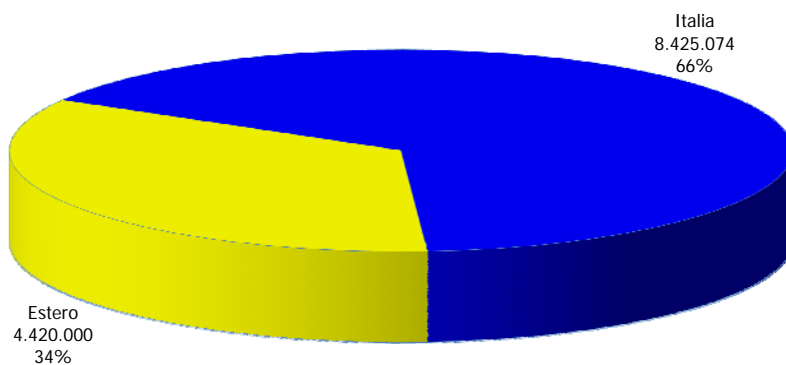

Regione Piemonte

Anno 2011

Presenze totali 2011: 12.845.074

Differenza Presenze rispetto al 2010: 480.040 (3,88%)

Regione Piemonte

Anno 2011

Arrivi totali 2011: 4.247.695

Differenza Arrivi rispetto al 2010: 160.183 (3,92%)