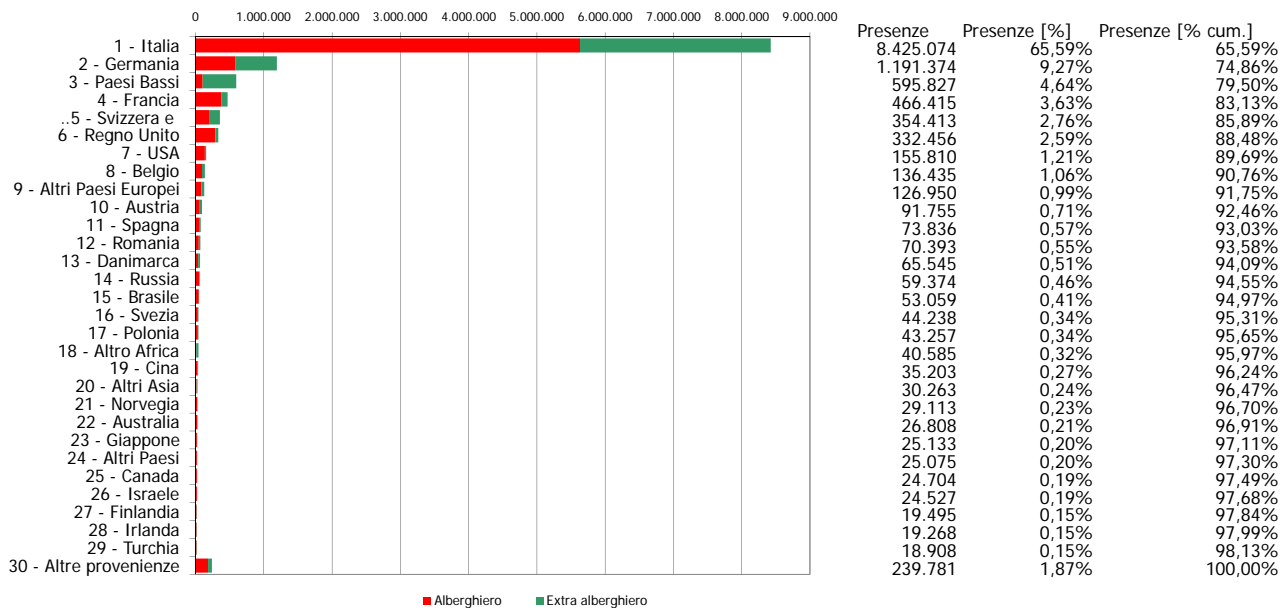

Regione Piemonte

Anno 2011

Presenze totali 2011: 12.845.074

Differenza Presenze rispetto al 2010: 480.040 (3,88%)

Regione Piemonte

Anno 2011

Arrivi totali 2011: 4.247.695

Differenza Arrivi rispetto al 2010: 160.183 (3,92%)