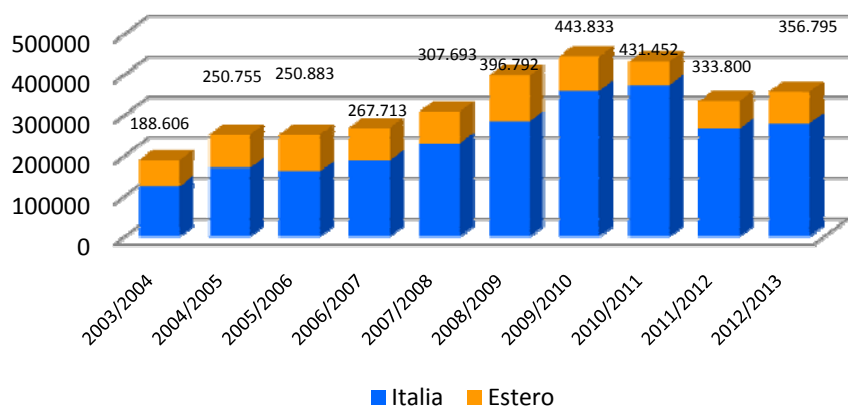

Montagna Invernale in Piemonte

Presenze

Arrivi

Montagna: aggregazione dei comuni montani secondo classificazione ISTAT
Stagione invernale: Novembre - Aprile