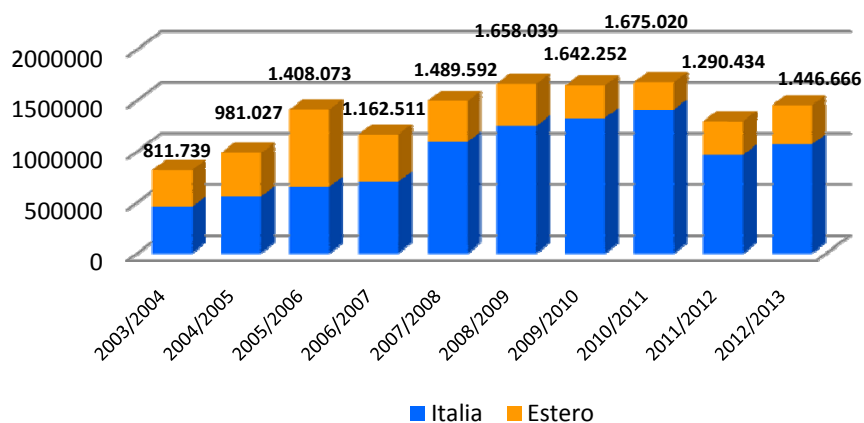

Montagna Invernale in Piemonte

Presenze

Arrivi

Montagna: aggregazione dei comuni montani secondo classificazione ISTAT
Stagione invernale: Novembre - Aprile