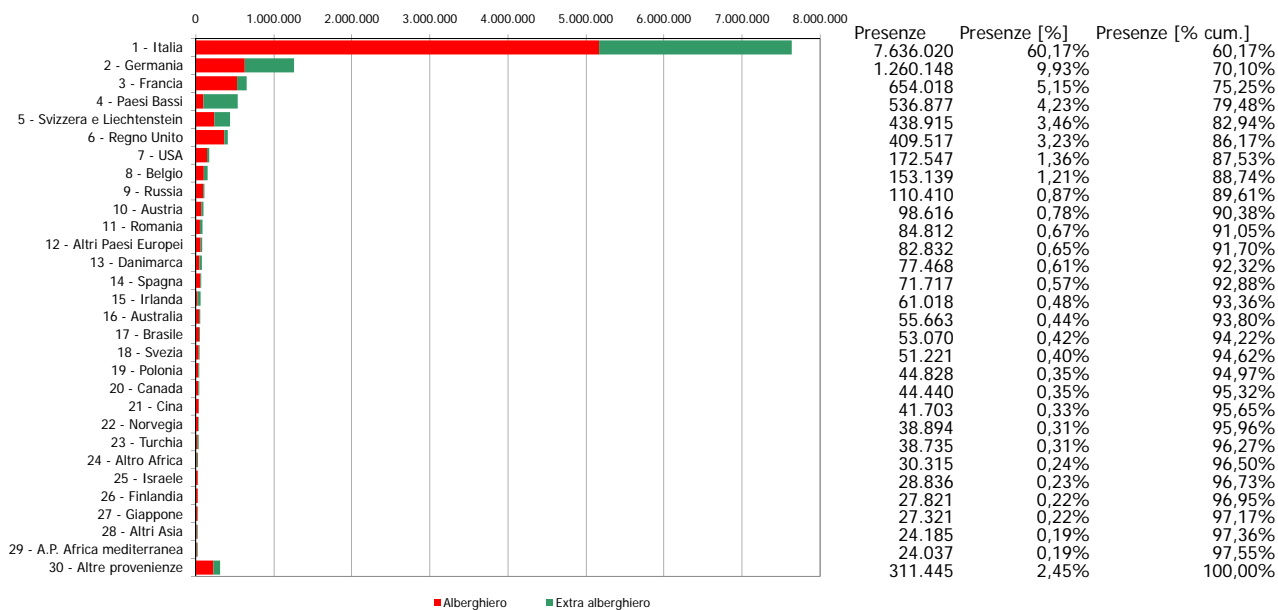

Regione Piemonte

Anno 2013

Presenze totali 2013: 12.690.568

Differenza Presenze rispetto al 2012: 275.960 (2,22%)

Presenze

## Regione Piemonte

Anno 2013

Arrivi totali 2013: 4.277.946

Differenza Arrivi rispetto al 2012: 1.311 (0,03%)