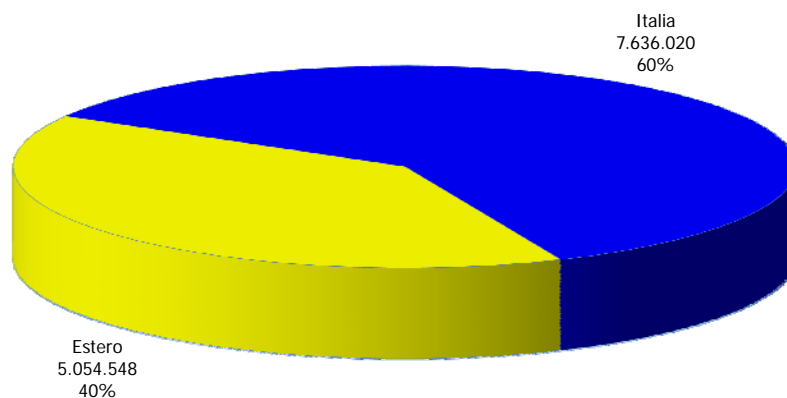

Regione Piemonte

Anno 2013

Presenze totali 2013: 12.690.568

Differenza Presenze rispetto al 2012: 275.960 (2,22%)

Presenze

## Regione Piemonte

Anno 2013

Arrivi totali 2013: 4.277.946

Differenza Arrivi rispetto al 2012: 1.311 (0,03%)