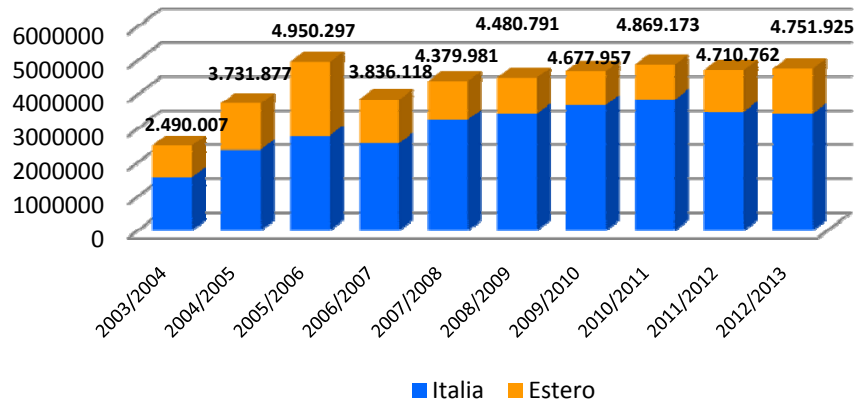

Stagione INVERNALE e flussi turistici in Piemonte

Presenze