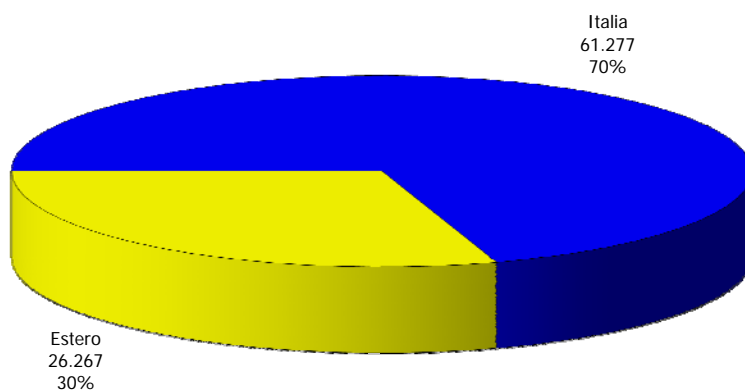

ATL di Biella

Anno 2015

Presenze totali 2015: 254.179

Differenza Presenze rispetto al 2014: 34.300 (15,6%)

ATL di Biella

Anno 2015

Arrivi totali 2015: 87.544

Differenza Arrivi rispetto al 2014: 9.715 (12,48%)