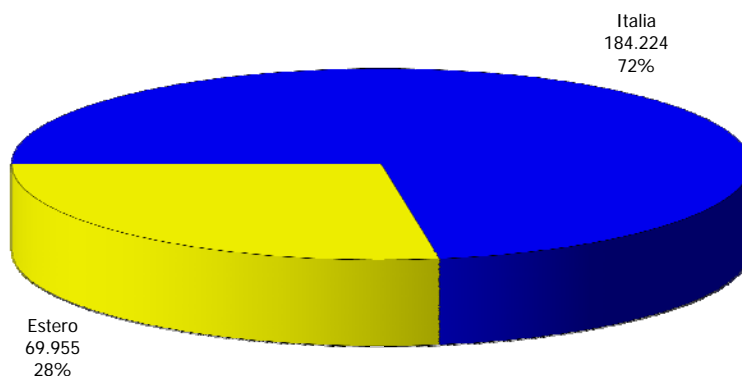

ATL di Biella

Anno 2015

Presenze totali 2015: 254.179

Differenza Presenze rispetto al 2014: 34.300 (15,6%)

ATL di Biella

Anno 2015

Arrivi totali 2015: 87.544

Differenza Arrivi rispetto al 2014: 9.715 (12,48%)