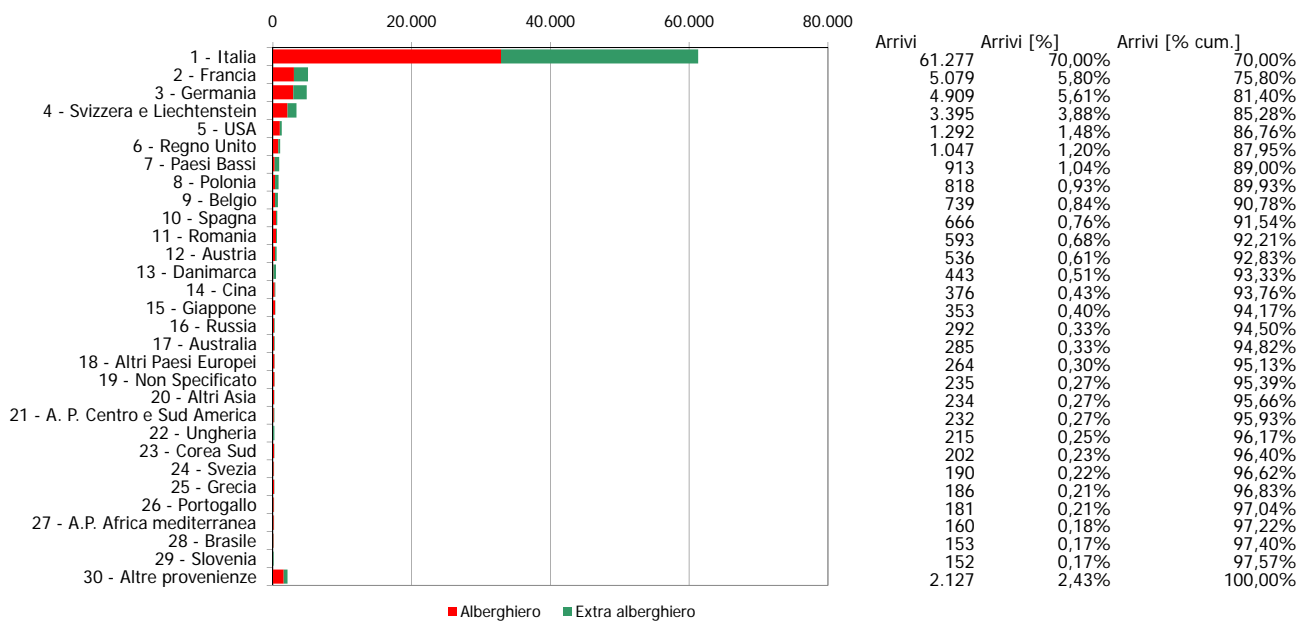

ATL di Biella

Anno 2015

Presenze totali 2015: 254.179

Differenza Presenze rispetto al 2014: 34.300 (15,6%)

ATL di Biella

Anno 2015

Arrivi totali 2015: 87.544

Differenza Arrivi rispetto al 2014: 9.715 (12,48%)