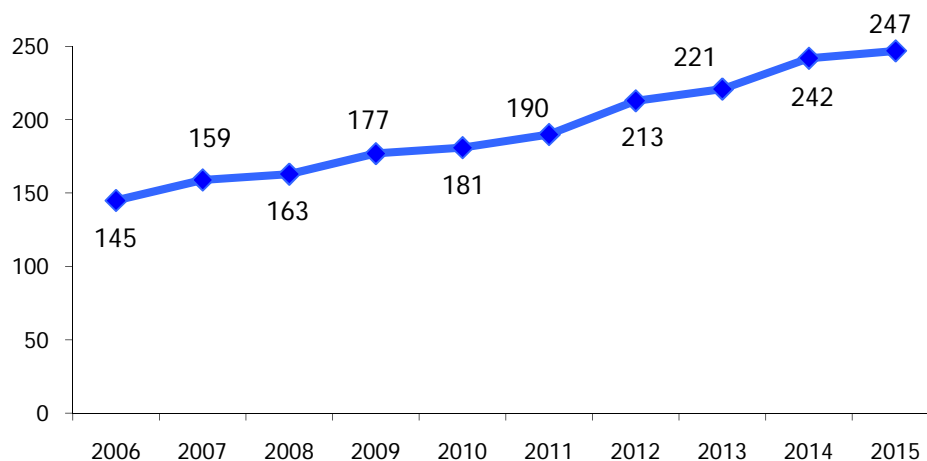

Offerta Ricettiva - ATL di Biella 2006 - 2015

Trend Strutture Ricettive