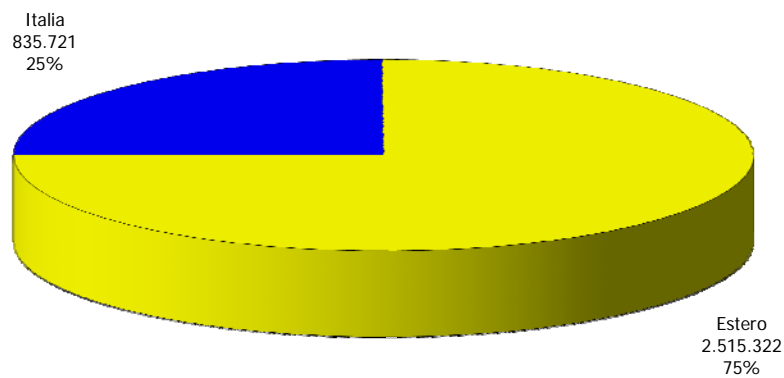

ATL del Distretto Turistico dei Laghi

Anno 2015

Presenze totali 2015: 3.351.043

Differenza Presenze rispetto al 2014: 90.216 (2,77%)

ATL del Distretto Turistico dei Laghi

Anno 2015

Arrivi totali 2015: 1.008.087

Differenza Arrivi rispetto al 2014: 90.162 (9,82%)

Offerta Ricettiva - ATL del Distretto Turistico dei Laghi 2006 - 2015

Trend Strutture Ricettive

Trend Posti Letto