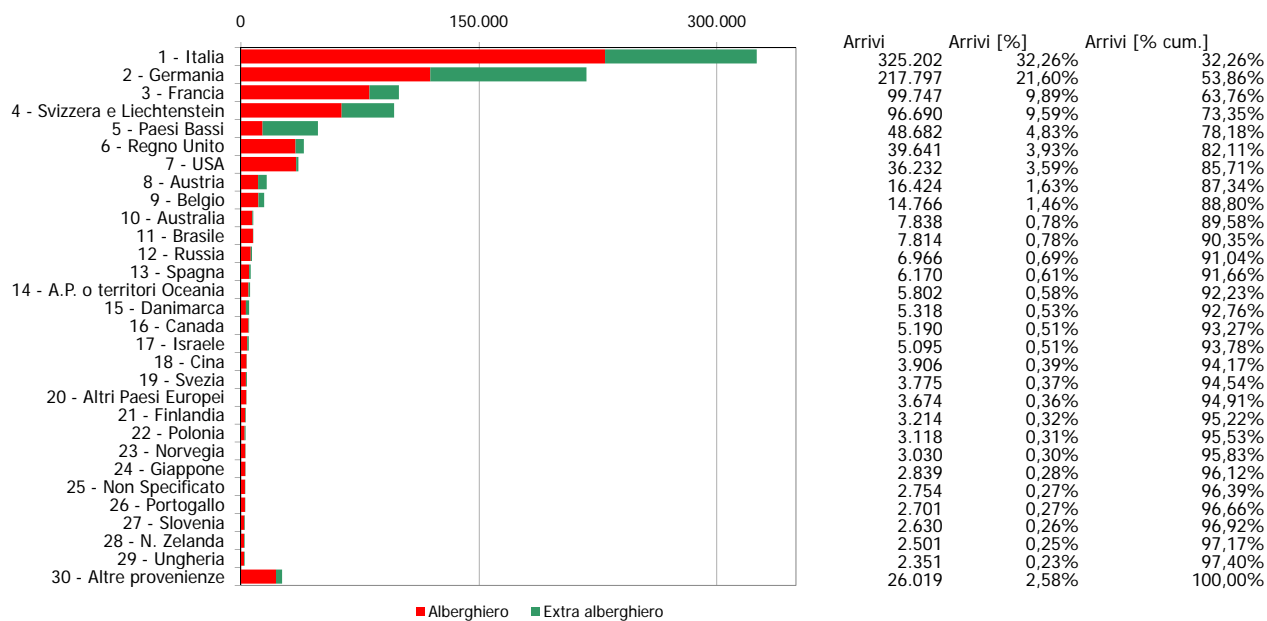

ATL del Distretto Turistico dei Laghi

Anno 2015

Presenze totali 2015: 3.351.043

Differenza Presenze rispetto al 2014: 90.216 (2,77%)

ATL del Distretto Turistico dei Laghi

Anno 2015

Arrivi totali 2015: 1.008.087

Differenza Arrivi rispetto al 2014: 90.162 (9,82%)

Offerta Ricettiva - ATL del Distretto Turistico dei Laghi 2006 - 2015

Trend Strutture Ricettive

Trend Posti Letto