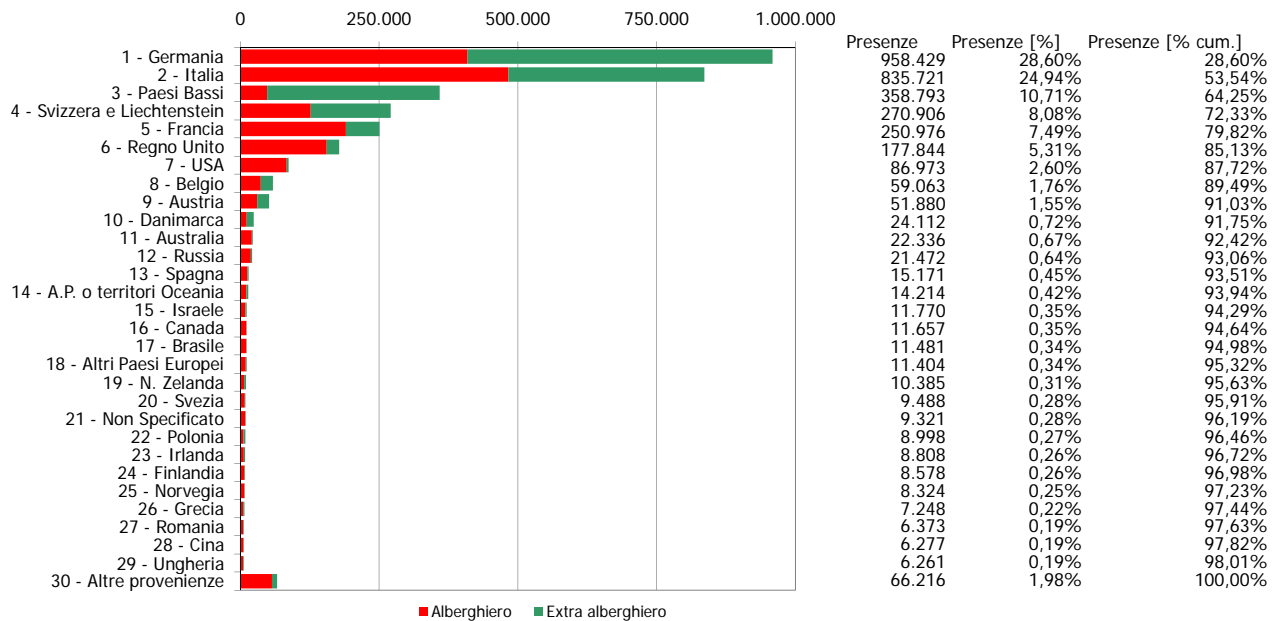

ATL del Distretto Turistico dei Laghi

Anno 2015

Presenze totali 2015: 3.351.043

Differenza Presenze rispetto al 2014: 90.216 (2,77%)

ATL del Distretto Turistico dei Laghi

Anno 2015

Arrivi totali 2015: 1.008.087

Differenza Arrivi rispetto al 2014: 90.162 (9,82%)

Offerta Ricettiva - ATL del Distretto Turistico dei Laghi 2006 - 2015

Trend Strutture Ricettive

Trend Posti Letto