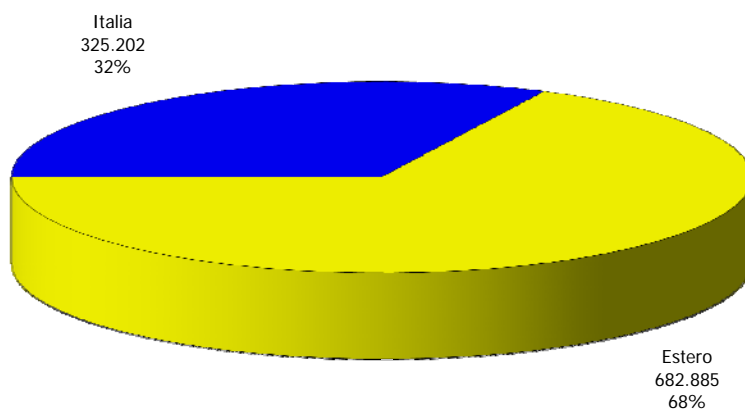

ATL del Distretto Turistico dei Laghi

Anno 2015

Presenze totali 2015: 3.351.043

Differenza Presenze rispetto al 2014: 90.216 (2,77%)

ATL del Distretto Turistico dei Laghi

Anno 2015

Arrivi totali 2015: 1.008.087

Differenza Arrivi rispetto al 2014: 90.162 (9,82%)

Offerta Ricettiva - ATL del Distretto Turistico dei Laghi 2006 - 2015

Trend Strutture Ricettive

Trend Posti Letto