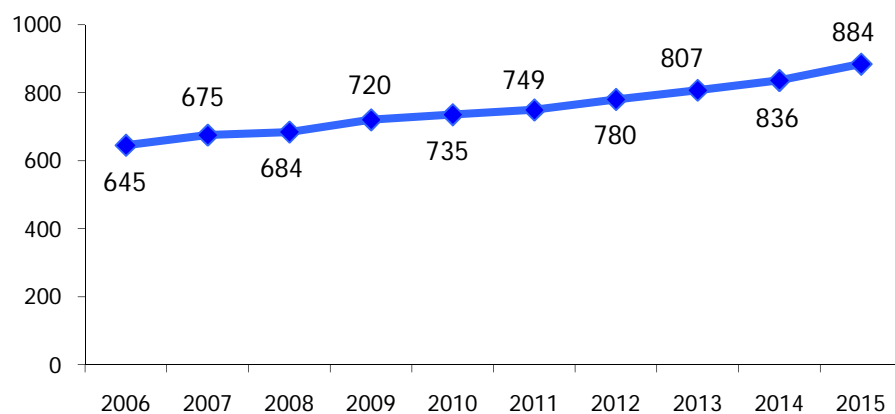

ATL del Distretto Turistico dei Laghi

Anno 2015

Presenze totali 2015: 3.351.043

Differenza Presenze rispetto al 2014: 90.216 (2,77%)

ATL del Distretto Turistico dei Laghi

Anno 2015

Arrivi totali 2015: 1.008.087

Differenza Arrivi rispetto al 2014: 90.162 (9,82%)

Offerta Ricettiva - ATL del Distretto Turistico dei Laghi 2006 - 2015

Trend Strutture Ricettive

Trend Posti Letto