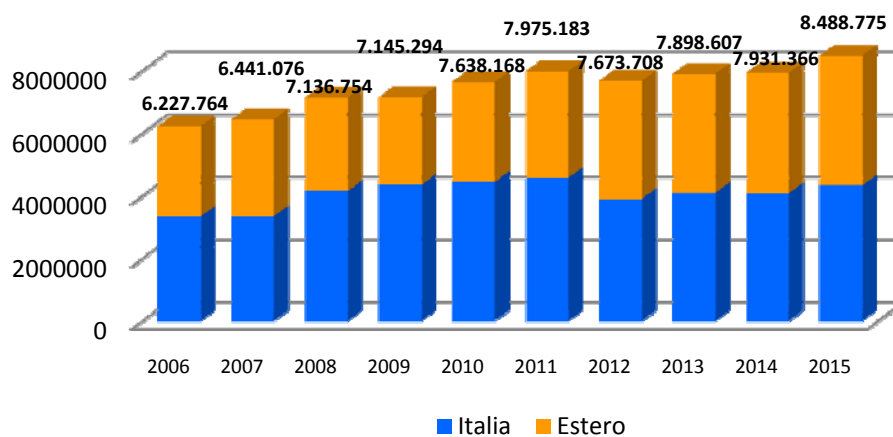

Stagione ESTIVA e flussi turistici in Piemonte

Presenze

Arrivi

Stagione estiva: Maggio - Ottobre

Stagione INVERNALE e flussi turistici in Piemonte

Presenze

Arrivi

Stagione invernale: Novembre - Aprile