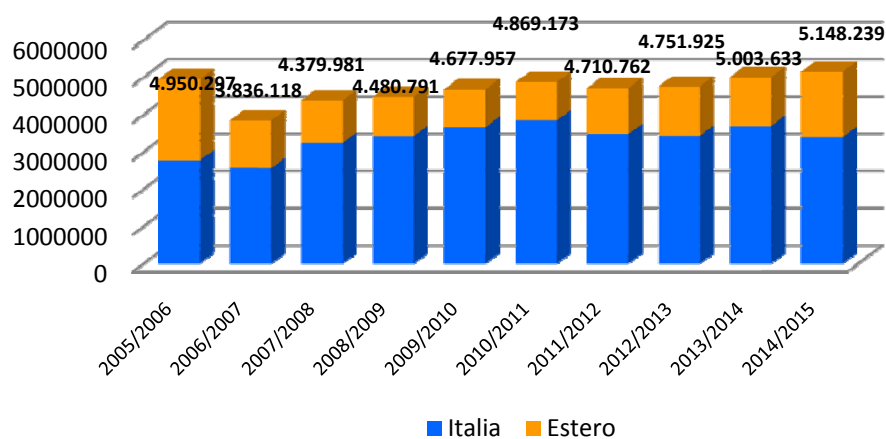

Stagione ESTIVA e flussi turistici in Piemonte

Presenze

Arrivi

Stagione estiva: Maggio - Ottobre

Stagione INVERNALE e flussi turistici in Piemonte

Presenze

Arrivi

Stagione invernale: Novembre - Aprile