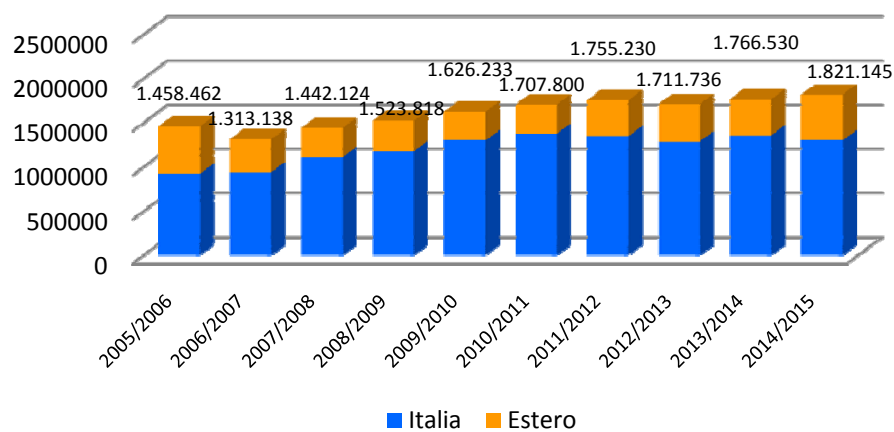

Stagione ESTIVA e flussi turistici in Piemonte

Presenze

Arrivi

Stagione estiva: Maggio - Ottobre

Stagione INVERNALE e flussi turistici in Piemonte

Presenze

Arrivi

Stagione invernale: Novembre - Aprile