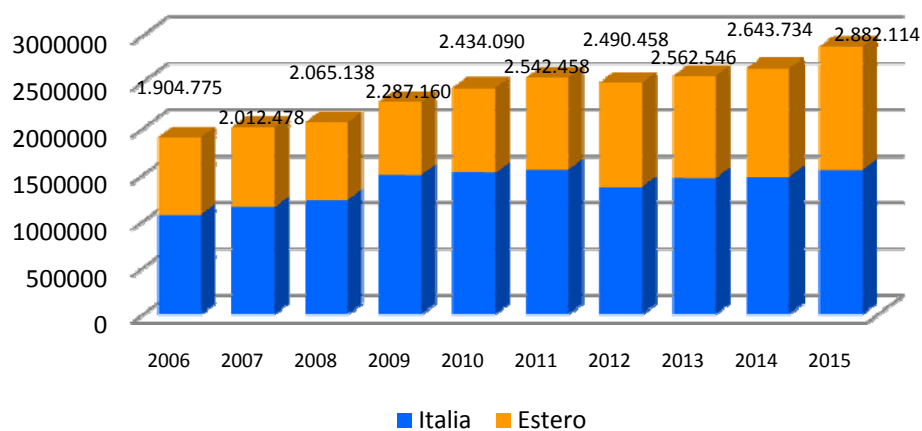

Stagione ESTIVA e flussi turistici in Piemonte

Presenze

Arrivi

Stagione estiva: Maggio - Ottobre

Stagione INVERNALE e flussi turistici in Piemonte

Presenze

Arrivi

Stagione invernale: Novembre - Aprile