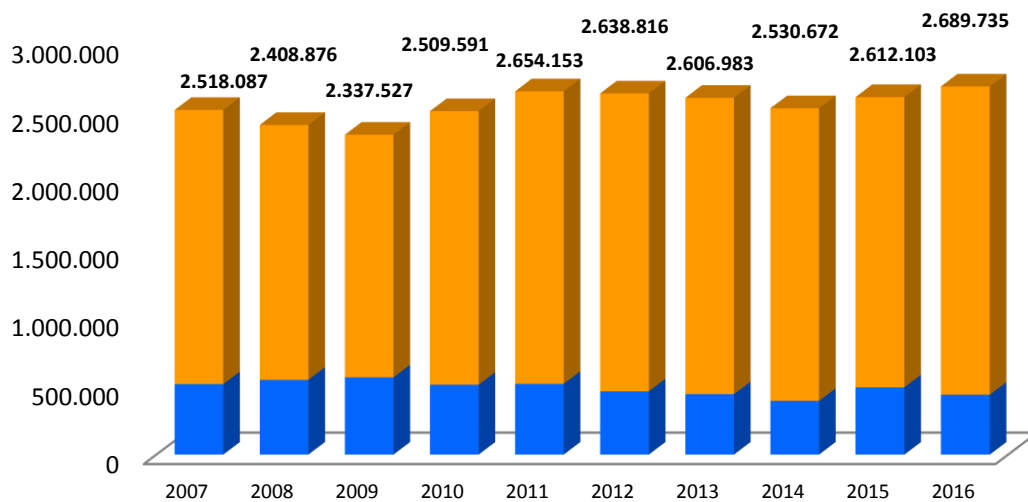

Laghi d'estate in Piemonte

Presenze

Arrivi

Stagione estiva: Maggio - Ottobre

Laghi: aggregazione dei comuni lacuali secondo classificazione ISTAT