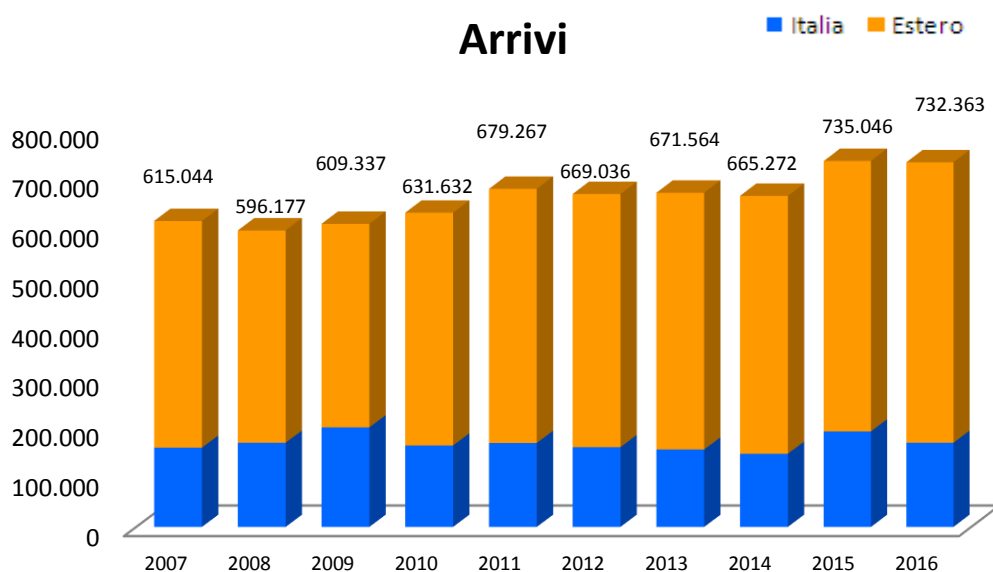

Laghi d'estate in Piemonte

Presenze

Arrivi

Stagione estiva: Maggio - Ottobre

Laghi: aggregazione dei comuni lacuali secondo classificazione ISTAT